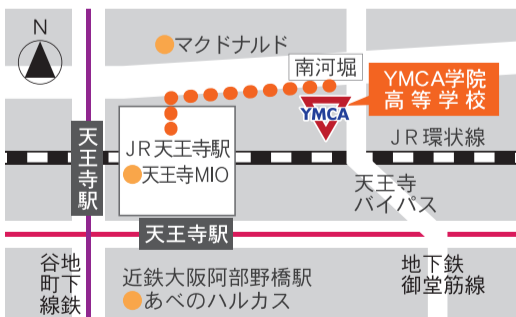

- ① 件名に「10/1 合同説明会申込」と記載
- ② 名前
- ③ 住所
- ④ 電話番号

3つのスクールの同時に体験！ きっとぴったりの学校が見つかる！

学院
自分の学校生活を自分らしくデザインできる
通信制高校です
YMCA 学院高等学校
通信制・単位制・総合学科
JR・地下鉄「天王寺」駅 近鉄「大阪阿部野橋」駅 徒歩5分
大阪市天王寺区南河堀町 9-52
TEL:06-6779-5690

表コミ
安心できる環境で、多様な不登校生をサポート！
**大阪YMCA国際専門学校
表現・コミュニケーション学科**
全日制・YMCA学院高等学校技能連携校
地下鉄「肥後橋」駅 徒歩5分
大阪市西区土佐堀 1-5-6
TEL:06-6441-1123

IHS
生きた英語力で、グローバルな学びと実践！
**大阪YMCA
インターナショナルハイスクール**
全日制・YMCA学院高等学校技能連携校
地下鉄「肥後橋」駅 徒歩5分
大阪市西区土佐堀 1-5-6
TEL:06-6441-0848

ようこそ！ YMCAの3スクールへ！

自分のペースで、自分らしく
学びたい あなたは…

YMCA学院高等学校

通信制・単位制・総合学科

自分の学校生活を自分らしく
デザインできる通信制高校！

YMCA学院高校 学びのポイント

2016年から従来の週1～3日通学の
スタンダードコースに加えて、火・木
のスペシャルクラスができました！

- **グローバルクラス** 国際・多文化
- **ウエルネスクラス** 心とからだの健康
- **アドバンストクラス** 大学進学
- **マイスペ+ (プラス)** 安心できる居場所

学び直し 中学までの3教科(国数英)を
進度に合わせて学びます

トピックス 2017年4月スタート

● **Yチャレンジコース** 週5日
Ymca Youth You Yell Young

「毎日登校できるか不安だけでも、
毎日通いたい！」「今の自分を変え
たい」人のための
新コースがはじま
ります！

JR・地下鉄「天王寺」駅
近鉄「大阪阿部野橋」駅 徒歩5分
大阪市天王寺区南河堀町 9-52
TEL:06-6779-5690

不登校を克服し、生きる力を
高めたい あなたは…

大阪YMCA国際専門学校 表現・コミュニケーション学科