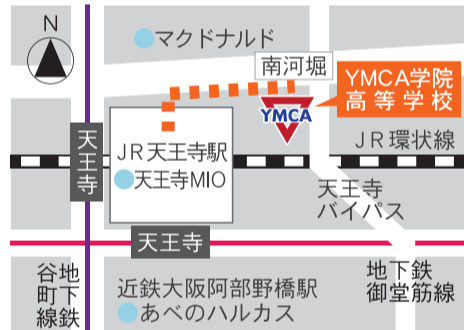

どこにもない高校生活を、Y M C A でつくろう！

大阪 Y M C A 3 スクール 合同説明会

入場無料
要予約
中学生対象
編入希望の方も
どうぞ

日時

2016年10月1日(土)

10:00 ~ 11:45 11:45 ~ 13:00 ●個別カウンセリング
●在校生に質問コーナー

当日スケジュール

9:30	受付スタート	
10:00 ~ 11:00	大阪YMCA 3スクール 合同説明会	要予約
11:00 ~ 11:45	●学校紹介映像 学校生活を映像でわかり やすくお伝えします！ ●在校生による朗読劇 感動と涙の人気公演！ 是非ご覧ください！	 
11:45 ~ 13:00	●個別カウンセリング ●在校生に質問コーナー 3スクールの在校生に、 直接聞けるチャンス！ わからないことや不安な ことを是非質問してください！	当日申込OK 

会場

YMCA 学院高等学校

大阪市天王寺区
南河堀町 9-52

JR・地下鉄「天王寺」
近鉄「大阪阿部野橋」
徒歩5分

TEL:06-6779-5690
FAX:06-6779-1831

お申込方法

- 電話** TEL: 06-6779-5690
受付時間 9:00 ~ 17:00
- メール** hsinfo@osakaymca.org
- FAX** FAX: 06-6779-1831

メール・FAXの場合、下記項目を明記いただき、お申込みください。

- ① 件名に「10/1 合同説明会申込」と記載
- ② 名前
- ③ 住所
- ④ 電話番号

3つのスクールの同時に体験！ きっとぴったりの学校が見つかる！

学院
自分の学校生活を自分らしくデザインできる
通信制高校です
YMCA 学院高等学校
通信制・単位制・総合学科
JR・地下鉄「天王寺」駅 近鉄「大阪阿部野橋」駅 徒歩5分
大阪市天王寺区南河堀町 9-52
TEL:06-6779-5690

表コミ
安心できる環境で、多様な不登校生をサポート！
**大阪YMCA国際専門学校
表現・コミュニケーション学科**
全日制・YMCA学院高等学校技能連携校
地下鉄「肥後橋」駅 徒歩5分
大阪市西区土佐堀 1-5-6
TEL:06-6441-1123

IHS
生きた英語力で、グローバルな学びと実践！
**大阪YMCA
インターナショナルハイスクール**
全日制・YMCA学院高等学校技能連携校
地下鉄「肥後橋」駅 徒歩5分
大阪市西区土佐堀 1-5-6
TEL:06-6441-0848

ようこそ！ YMCAの3スクールへ！

自分のペースで、自分らしく
学びたい あなたは…

YMCA学院高等学校

通信制・単位制・総合学科

自分の学校生活を自分らしく
デザインできる通信制高校！